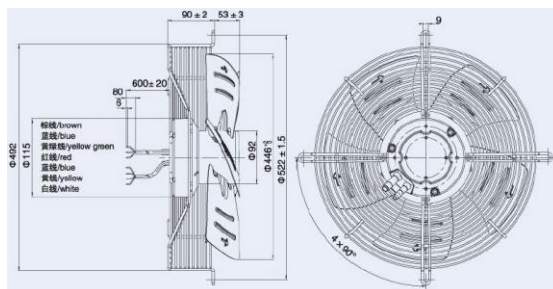

E-mail: spb@cpsholod.ru
E-mail: moscow@cpsholod.ru
E-mail: voronezh@cpsholod.ru
E-mail: vrn@cpsholod.ru
E-mail: rostov@cpsholod.ru
E-mail: krs@cpsholod.ru
E-mail: nn@cpsholod.ru
E-mail: kazan@cpsholod.ru
E-mail: smr@cpsholod.ru
E-mail: vlg@cpsholod.ru
E-mail: ufa@cpsholod.ru
E-mail: ekb@cpsholod.ru
E-mail: omsk@cpsholod.ru
E-mail: nsk@cpsholod.ru
E-mail: krk@cpsholod.ru
E-mail: irk@cpsholod.ru
E-mail: dv@cpsholod.ru

Осевые ЕС ВЕНТИЛЯТОРЫ в сборе производства «WEIGUANG»

- ★ Управления скоростью: 0...10VDC/PWM (ШИМ)
- ★ Частота PWM (ШИМ): 1...10 кГц; Рабочий цикл: 0...100%
- ★ Мягкий пуск
- ★ Защита:
  - низкое напряжение;
  - высокое напряжение;
  - сверхтоков;
  - ограничение тока;
  - блокировки;
  - тепловая (опция)
- ★ Функция прекращения реверса (опция)
- ★ Сигнал обратной связи: открытый коллектор, подтягивающий резистор (1 имп./R)
- ★ Выход напряжения: +10VDC

Тип	Код заказа	Макс. производ. мЗ/ч	Д кр. мм./ N об. в. мин.	Потр. Мощность, Вт	Напряж., В/Ф/Гц	Ток, А	Уровень шума, dB (A)	Цена, у.е. с НДС
EC072/25E-AS300-G	07 37 780	2560	300/1800	100	230/1/50	0,7	60	136,79
EC072/25E-AS350-G	07 37 781	2400	350/1200	80	230/1/50	0,6	59	136,79
EC092/25E3G01-AS350/92S1-01-G	07 37 80	3550	350/1500	170	230/1/50	1,2	67	121,59
EC102/35E3G01-AS400/70S1-01-G	07 37 81	5000	400/1600	340	230/1/50	2,15	67	216,59
EC102/50E-AS400-G	07 37 818	5100	400/1700	390	230/1/50	1,8	74	236,59
EC102/50E3G01-AS450/92S1-01-G	07 37 82	6000	450/1300	330	230/1/50	2,1	68	247,99
EC102/50E3G01-AS500/105P1-01-G	07 37 825	3900	500/1010	290	230/1/50	1,95	70	262,69
EC102/50E3G01-AS630/90P1-01-G	07 37 85	9000	630/790	220	230/1/50	1,2	66,5	313,49